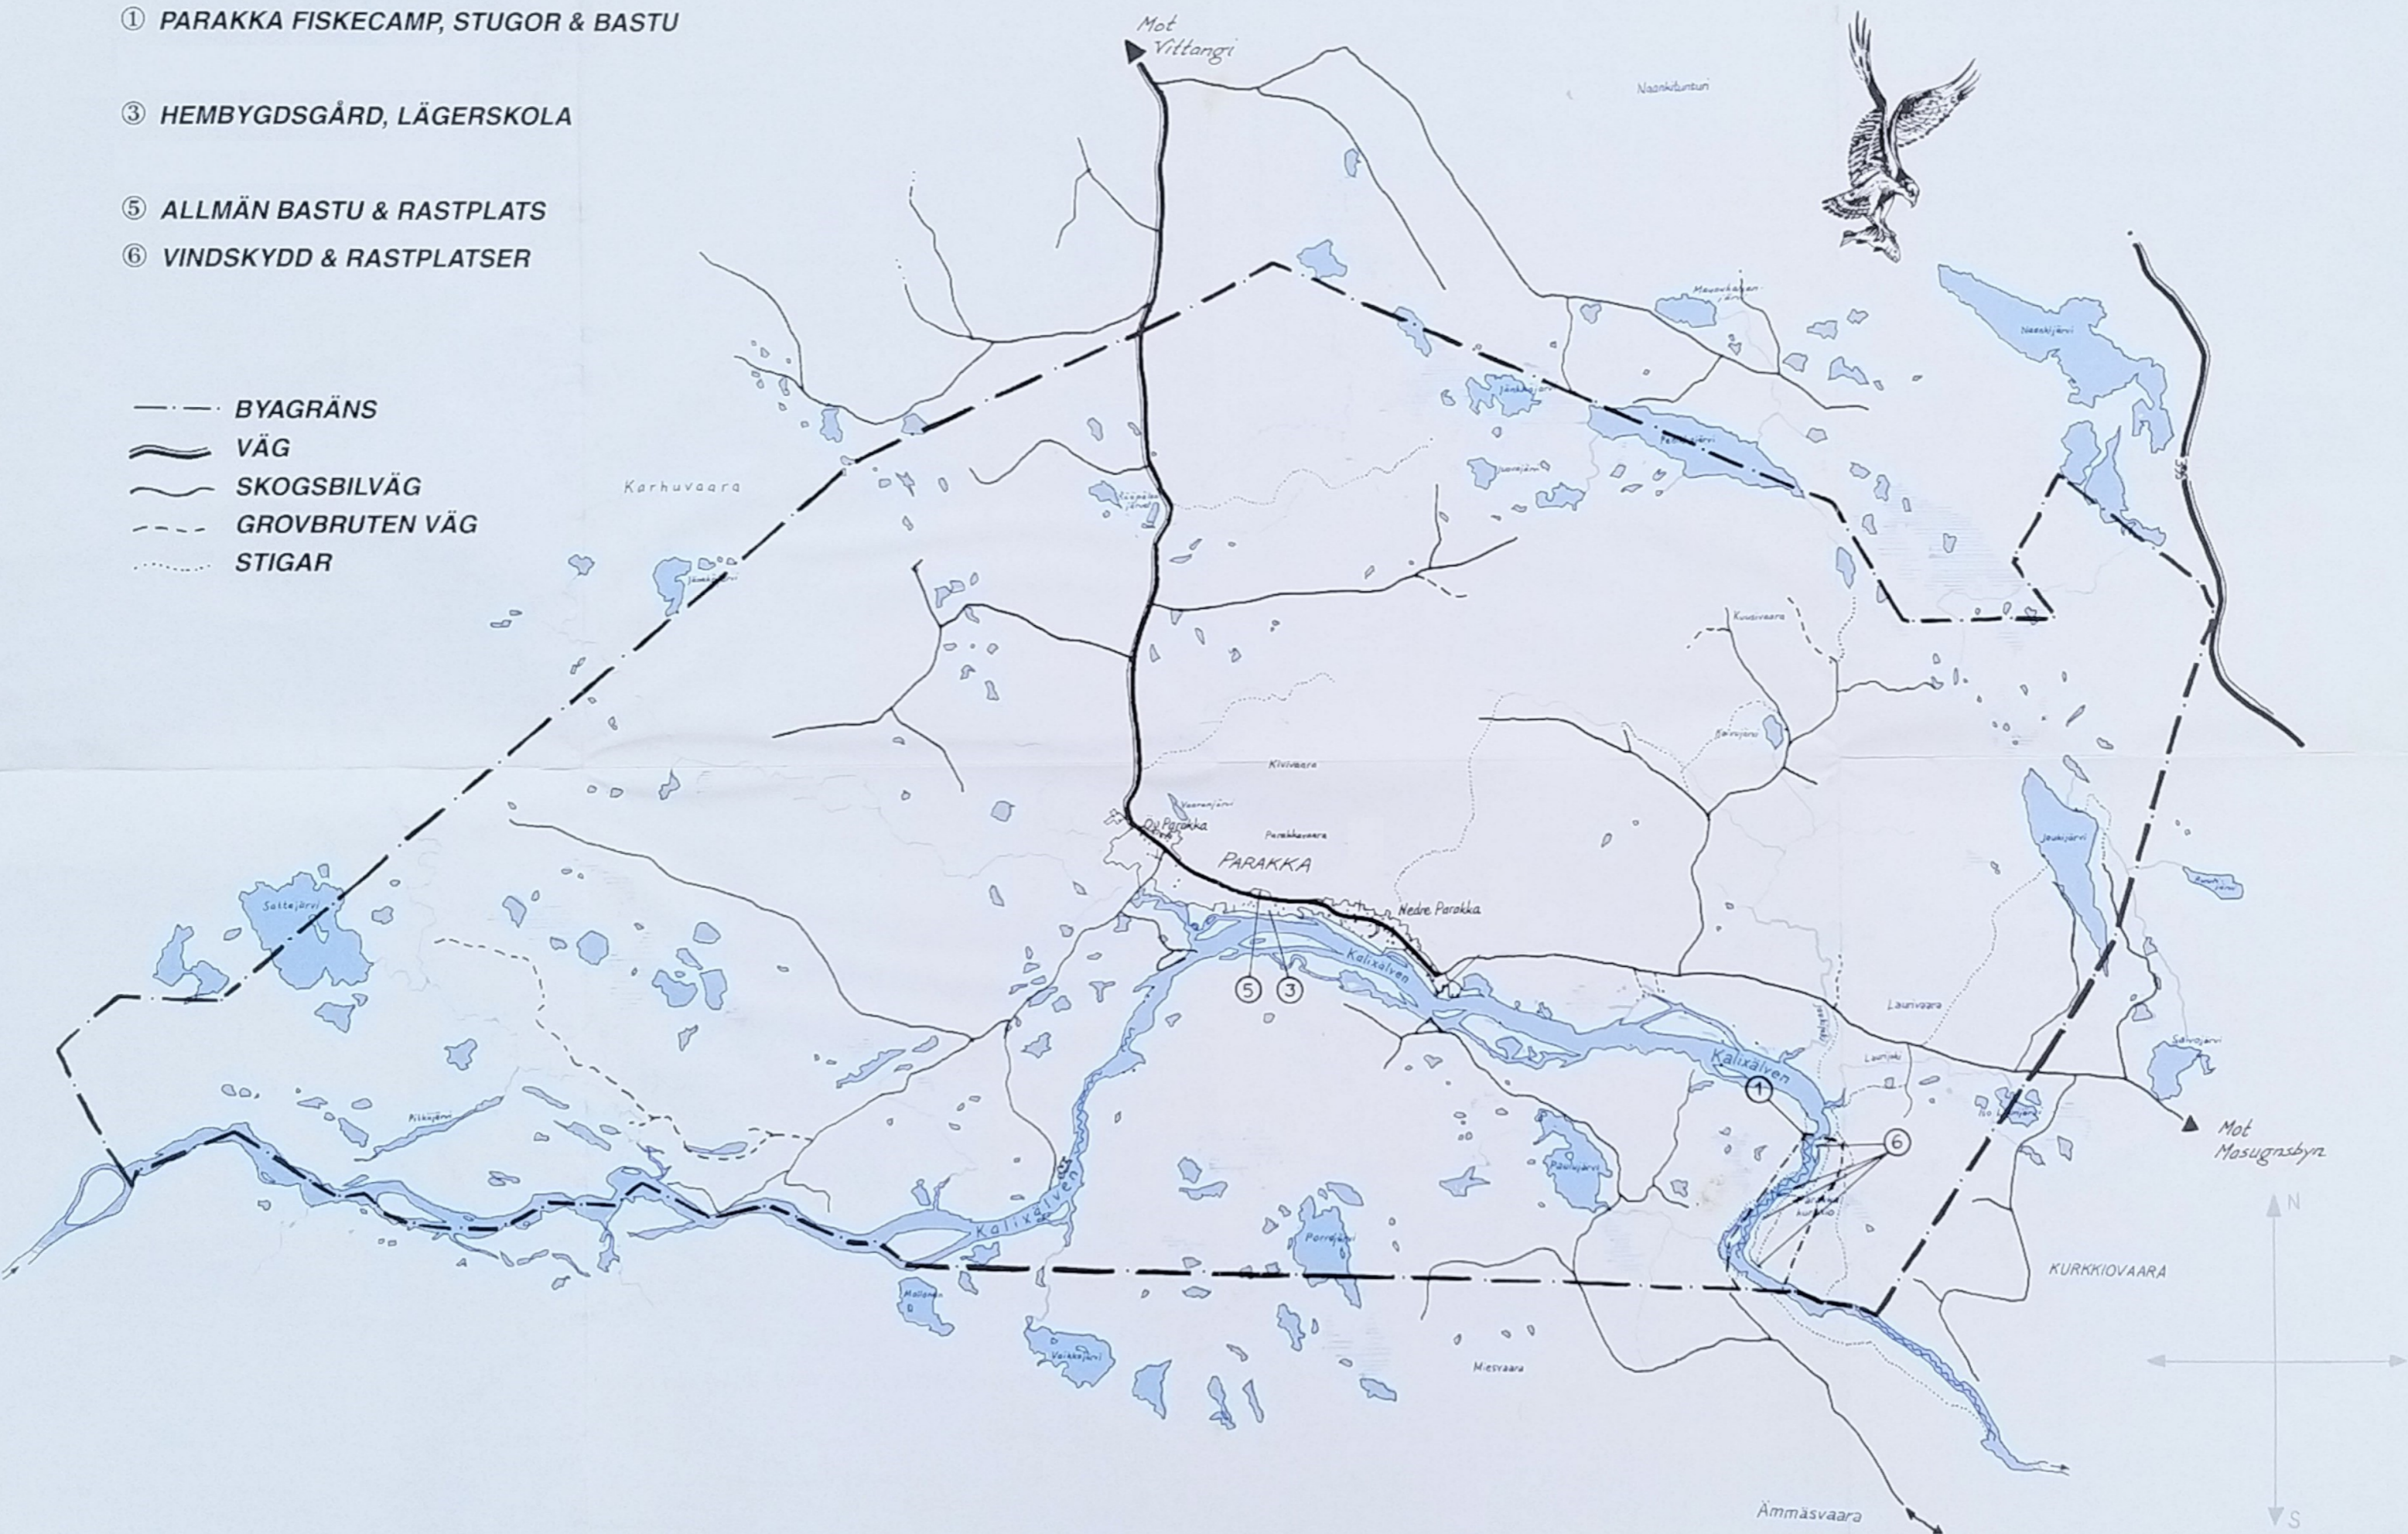

① PARAKKA FISKECAMP, STUGOR & BASTU

③ HEMBYGDSGÅRD, LÄGERSKOLA

⑤ ALLMÄN BASTU & RASTPLATS

⑥ VINDSKYDD & RASTPLATSER

- BYAGRÄNS
- == VÄG
- ~ SKOGSBILVÄG
- - - GROVBRUTEN VÄG
- ... STIGAR

SKALA 1:50 000
1 cm = 500 m